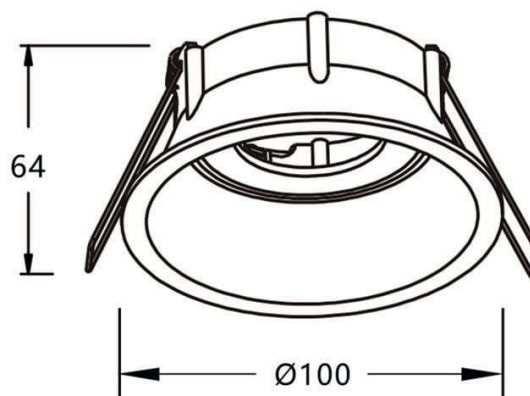

ULSET9-ULSET12 | Downlight DALI 10W

Dane mechaniczne:

Montaż: sufitowa
 Obudowa: aluminium
 Zasilanie: 220V-240V

Dane optyczne:

Ściemnianie DIM: TAK
 Źródło światła: wbudowane źródło LED

Kraj pochodzenia komponentów: P.R.C
 Końcowe miejsce produkcji: Polska

Opis

Elegancki i nowoczesny downlight DALI – idealne rozwiązanie do inteligentnego oświetlenia wnętrz. Smukła konstrukcja o maksymalnej wysokości 7 cm sprawia, że doskonale komponuje się z każdym sufitem. Dostępny w klasycznych kolorach – czarnym lub białym, pasuje do różnorodnych aranżacji.

Cutout: $\varnothing 63\text{mm}$

Specyfikacja techniczna:

Kod producenta	Źródło światła	Strumień świetlny	Moc	Barwa światła	Współczynnik CRI (Ra)	Napięcie [V]	Kąt świecenia
ULSET9/ULSET11	LED	900lm	10W	3000K ciepła	>90	AC 220V-240V	36°